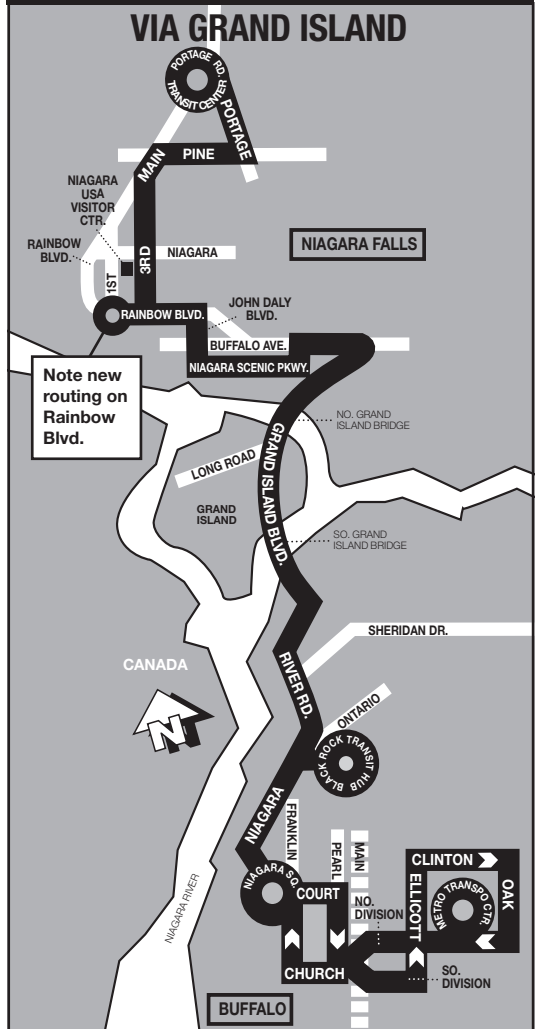

Discriminacion o otras quejas:
NFTA EEO Oficina, 181 Ellicott Street, Buffalo, NY 14203

REDUCED FARES - TARIFA REDUCIDA

* **Reduced fares** are available for children five to 11 years old, seniors (65 and older), disabled and Medicare with proper ID. Children four and under ride free with an adult, limit three children per fare paying adult.
To qualify for reduced fares, passengers must present approved ID: Erie/Niagara County Complimentary Card, Metro Half-Fare Card or Medicare Card. Present when boarding your bus or when requested on Metro Rail.

* **Tarifa reducida** esta disponible para: niños (5-11 años), personas mayores de edad, (65 y mas mayor), incapacitados con medicare y identificación apropiada, Niños de cuatro años o menos viajan gratis con un adulto que a pagado la tarifa (limitando solo tres niños por cada adulto que pago la tarifa).
Para pagar tarifa reducida los pasajeros tienen que mostrar identificación apropiada: Tarjeta del condado de Erie/Niagara, la tarjeta de tarifa reducida de Metro, o la tarjeta de medicare cuando aborde el autobus o cuando sea pedida en el tren de Metro.

Printed by NFTA Metro Printing Dept.

Impreso por Departamento de Impresión de NFTA Metro

EFFECTIVE/EFFECTIVO 9/2/18

Keep this schedule. It is effective until this date changes. Siempre mantenga este horario. Es efectivo hasta cuando la fecha cambie

BUFFALO-NIAGARA FALLS

Check timetable for possible schedule adjustments. Verifique los horarios para los tiempo ajustados

INFORMATION INFORMACION

855-7211 www.nfta.com

TTY/Relay 711 or 1-800-662-1220

All Metro service is accessible. Todos servicio del Metro es accesible