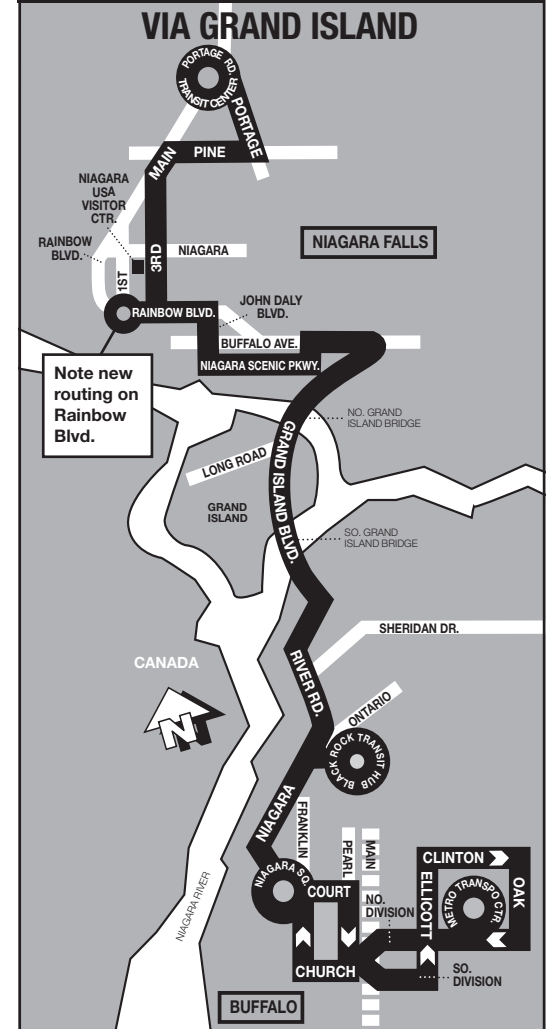

Discriminacion o otras quejas:
NFTA EEO Oficina, 181 Ellicott Street, Buffalo, NY 14203

REDUCED FARES - TARIFA REDUCIDA

* **Reduced fares** are available for children five to 11 years old, seniors (65 and older), disabled and Medicare with proper ID. Children four and under ride free with an adult, limit three children per fare paying adult.

To qualify for reduced fares, passengers must present approved ID: Erie/Niagara County Complimentary Card, Metro Half-Fare Card or Medicare Card. Present when boarding your bus or when requested on Metro Rail.

* **Tarifa reducida** esta disponible para: niños (5-11 años), personas mayores de edad, (65 y mas mayor), incapacitados con medicare y identificacion apropiada. Niños de cuatro años o menos viajan gratis con un adulto que a pagado la tarifa (limitando solo tres niños por cada adulto que pago la tarifa).

Para pagar tarifa reducida los pasajeros tienen que mostrar identificacion apropiada: Tarjeta del condado de Erie/Niagara, la tarjeta de tarifa reducida de Metro, o la tarjeta de medicare cuando aborde el autobus o cuando sea pedida en el tren de Metro.

Printed by NFTA Metro Printing Dept.

Impreso por Departamento de Impresión de NFTA Metro

EFFECTIVE/EFFECTIVO 6/17/18

Keep this schedule. It is effective until this date changes. Siempre mantenga este horario. Es efectivo hasta cuando la fecha cambie

BUFFALO-NIAGARA FALLS

Check timetable for possible schedule adjustments. Verifique los horarios para los tiempo ajustados

INFORMATION INFORMACION

855-7211 www.nfta.com

TTY/Relay 711 or 1-800-662-1220

All Metro service is accessible. Todos servicio del Metro es accesible