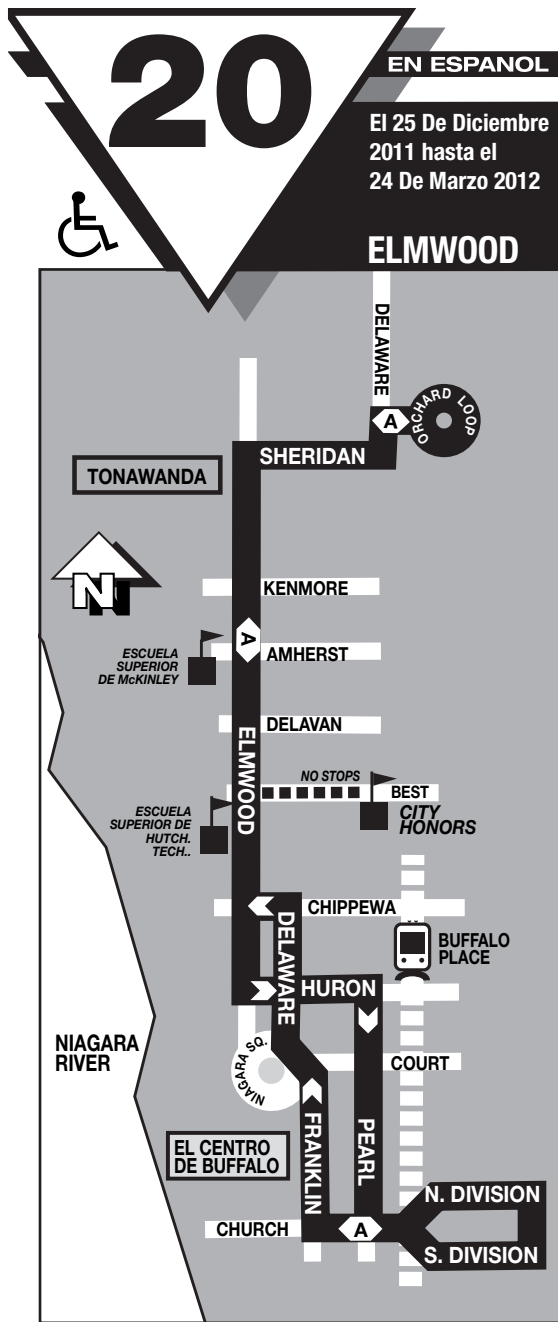

♻️ - Todos servicio del Metro es accesible.

A - De/Desde Orchard Loop o la calle de Elmwood y Kenmore

⇄ - Solamente en los días de escuela. (Las horas verdadero puede cambiar dependiendo en las variaciones de las horas diarios en escuela.