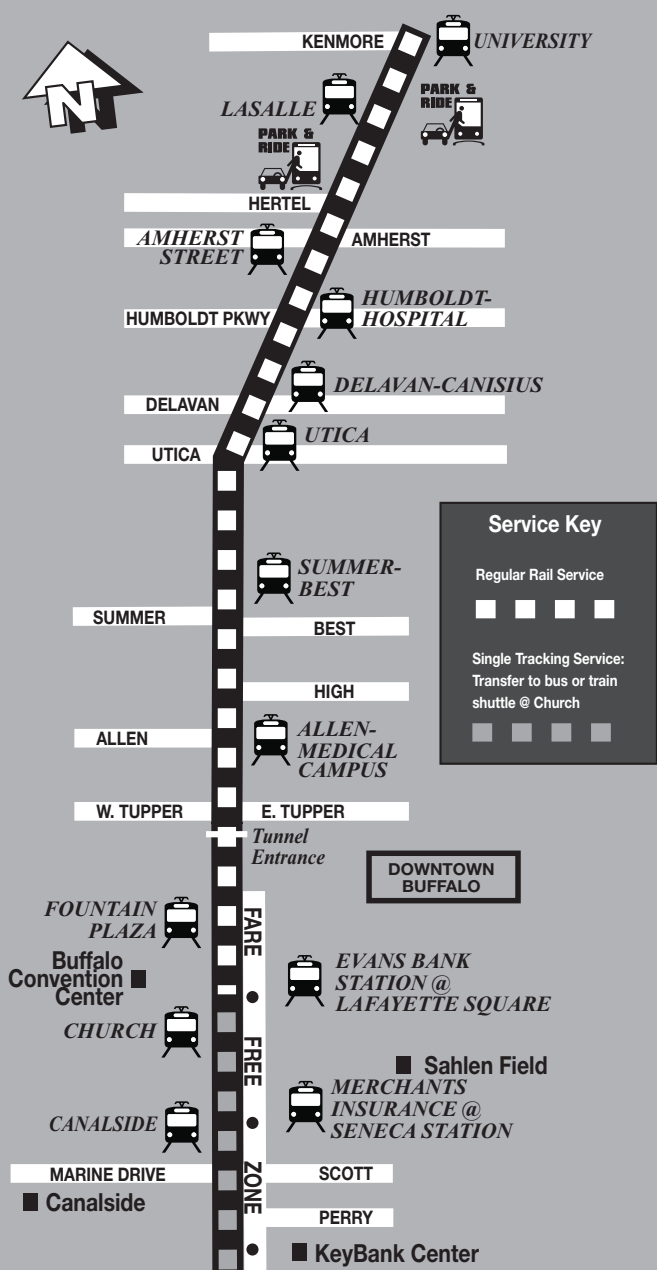

EFFECTIVE/EFFECTIVO 10/30/2023

Keep this schedule. It is effective until this date changes.
Siempre mantenga este horario. Es efectivo hasta cuando la fecha cambie

METRO RAIL
SINGLE TRACKING/SEGUIMIENTO UNICO