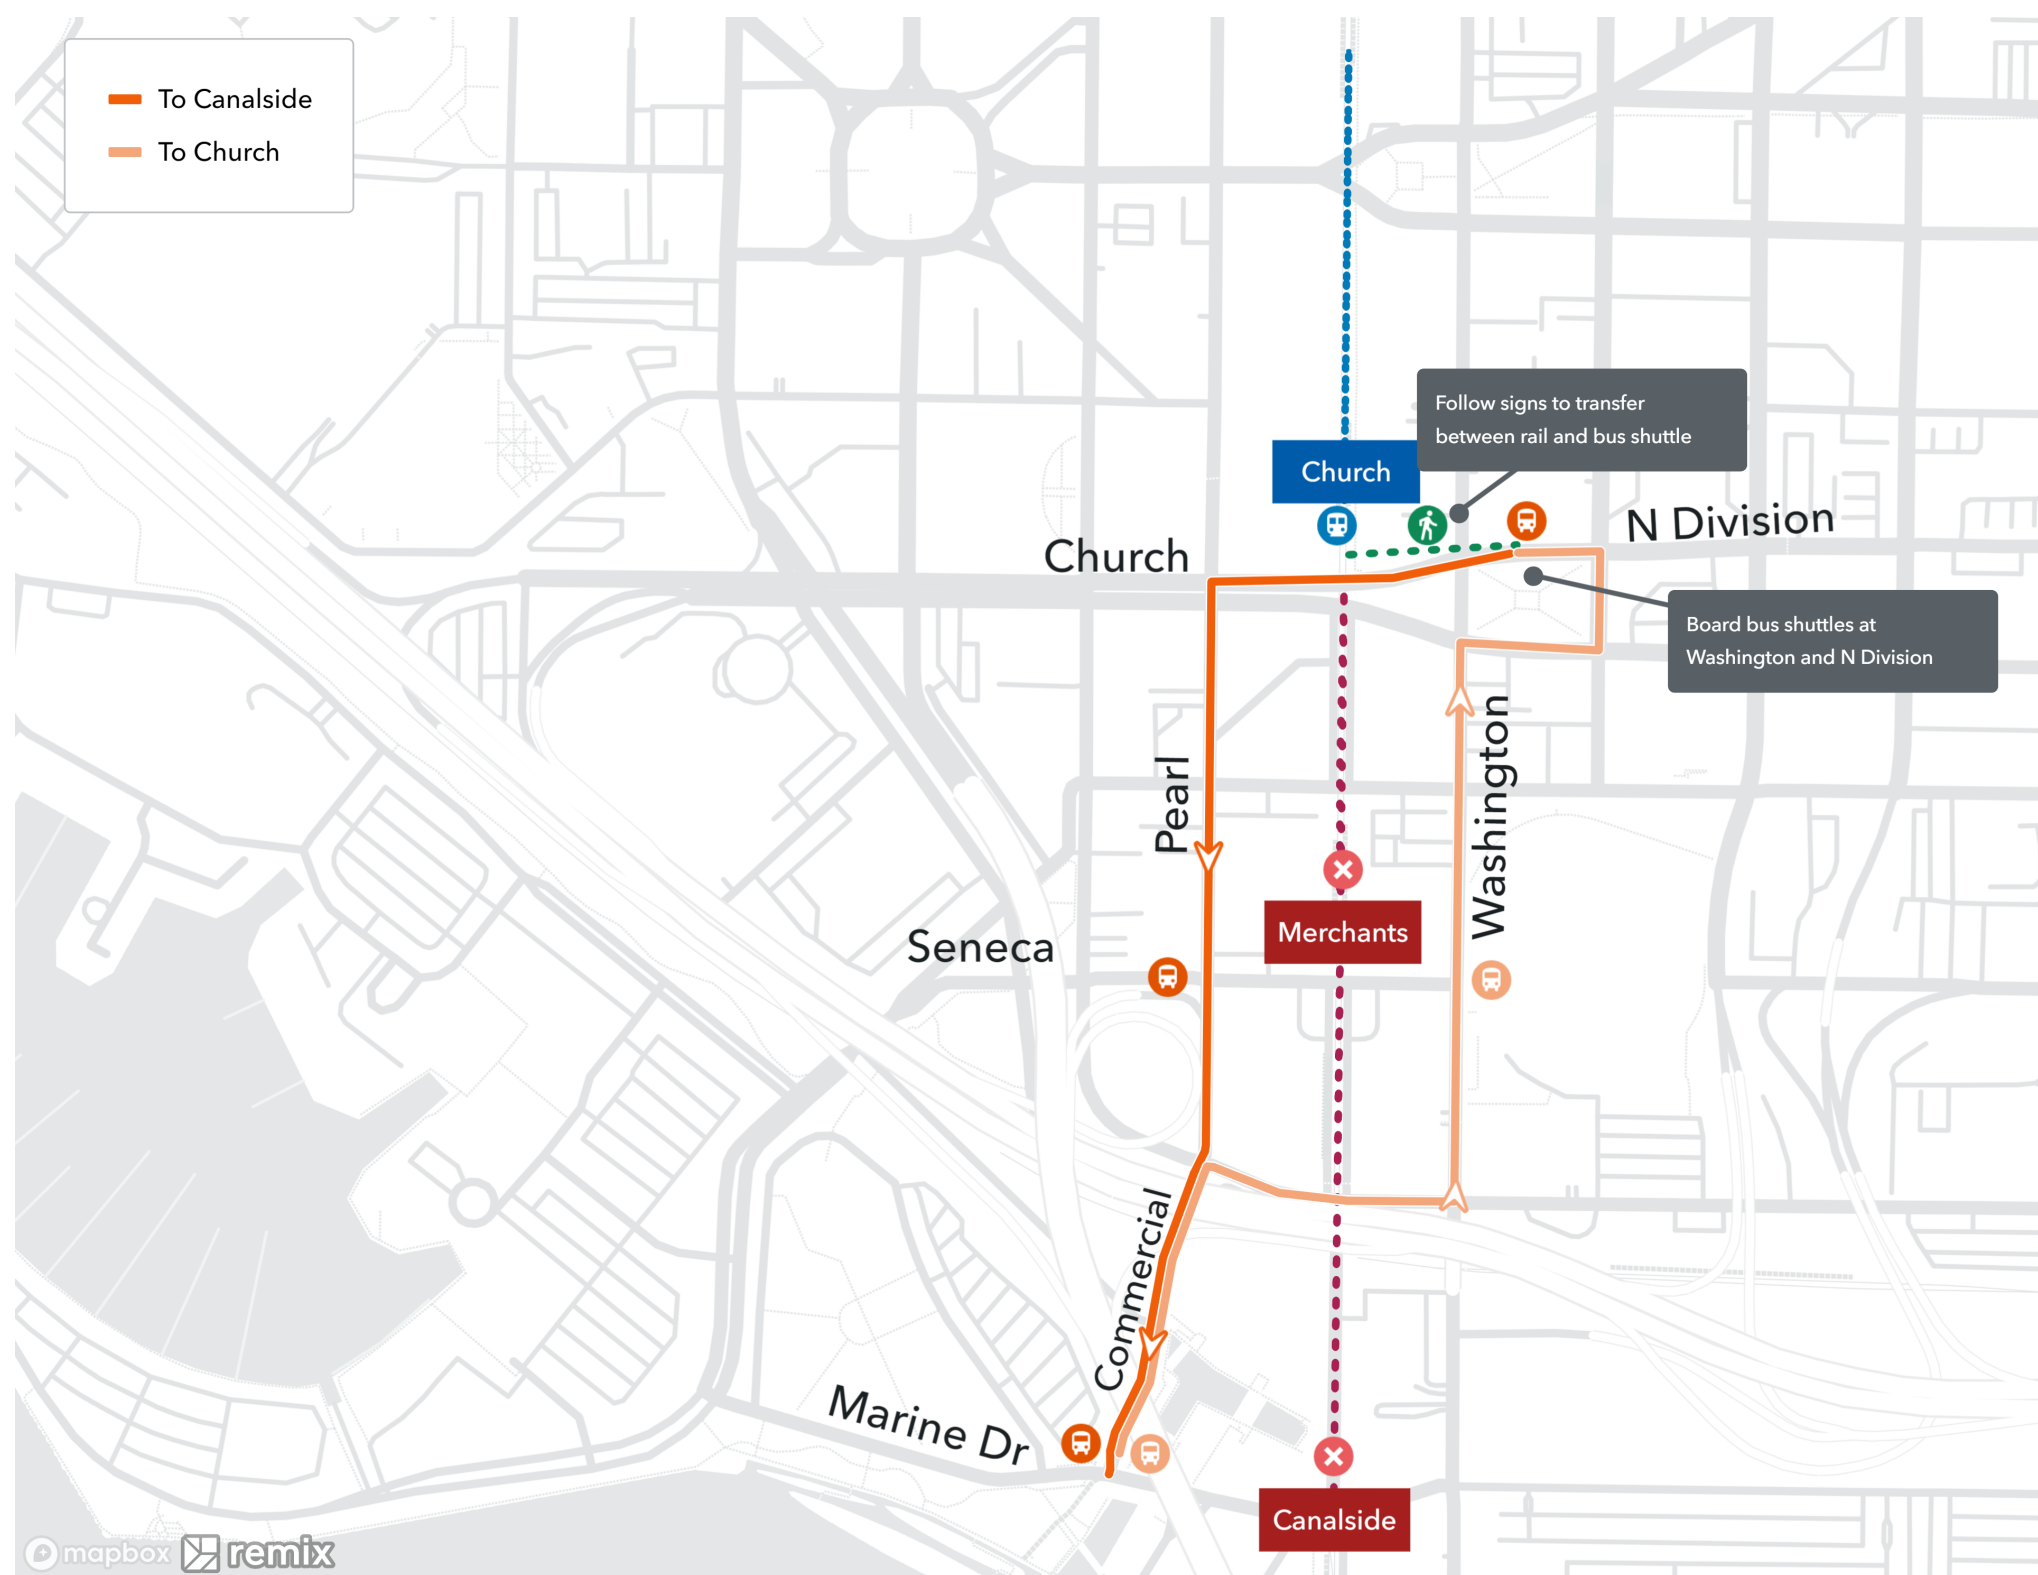

SINGLE TRACKING WITH BUS SHUTTLE @ CHURCH STATION

INFORMATION INFORMACION

716-855-7211 www.nfta.com

TTY/Relay 711 or 1-800-662-1220