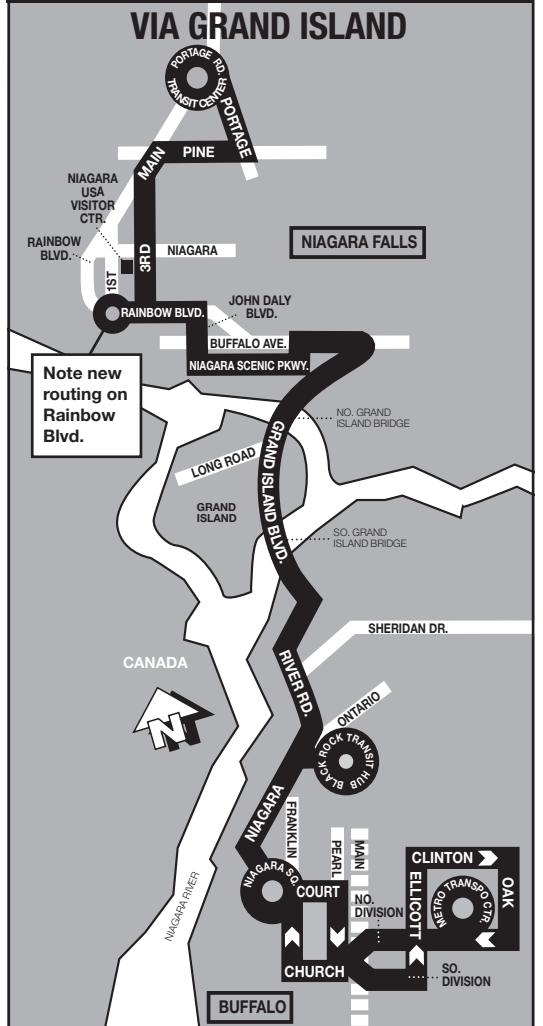

Discriminacion o otras quejas:
NFTA EEO Oficina, 181 Ellicott Street, Buffalo, NY 14203

REDUCED FARES - TARIFA REDUCIDA

* **Reduced fares** are available for children five to 11 years old, seniors (65 and older), disabled and Medicare with proper ID. Children four and under ride free with an adult, limit three children per fare paying adult.

To qualify for reduced fares, passengers must present approved ID: Erie/Niagara County Complimentary Card, Metro Half-Fare Card or Medicare Card. Present when boarding your bus or when requested on Metro Rail.

* **Tarifa reducida** esta disponible para: niños (5-11 años), personas mayores de edad, (65 y mas mayor), incapacitados con medicare y identificacion apropiada, Niños de cuatro años o menos viajan gratis con un adulto que a pagado la tarifa (limitando solo tres niños por cada adulto que pago la tarifa).

Para pagar tarifa reducida los pasajeros tienen que mostrar identificacion apropiada: Tarjeta del condado de Erie/Niagara, la tarjeta de tarifa reducida de Metro, o la tarjeta de medicare cuando aborde el autobus o cuando sea pedida en el tren de Metro.

Printed by NFTA Metro Printing Dept.

Impreso por Departamento de Impresión de NFTA Metro

EFFECTIVE/ELECTIVO 3/3/19

Keep this schedule. It is effective until this date changes. Siempre mantenga este horario. Es efectivo hasta cuando la fecha cambie

BUFFALO-NIAGARA FALLS

Check timetable for possible schedule adjustments. Verifique los horarios para los tiempo ajustados

INFORMATION INFORMACION

855-7211 www.nfta.com

TTY/Relay 711 or 1-800-662-1220

All Metro service is accessible. Todos servicio del Metro es accesible